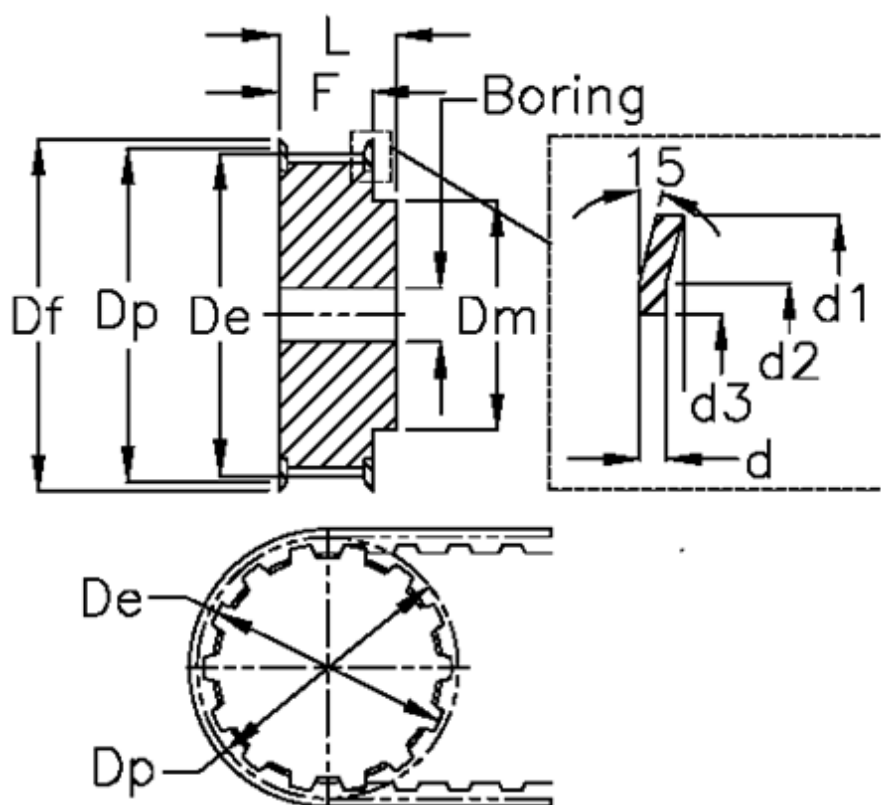

Varenummer: 604144032030
 Beskrivelse: Tandremskive med nav
 HTD 32 8M 30

Mål

Boring = 15	Dm = 60
Bredde = 30	Dp = 81.49
d = 1.5	F = 38
d1 = 87	Flangetype = F30
d2 = 82.5	L = 48
d3 = 72	Tandantal = 32
De = 80.16	Type = 8M
Df = 87	Vægt = 1.53